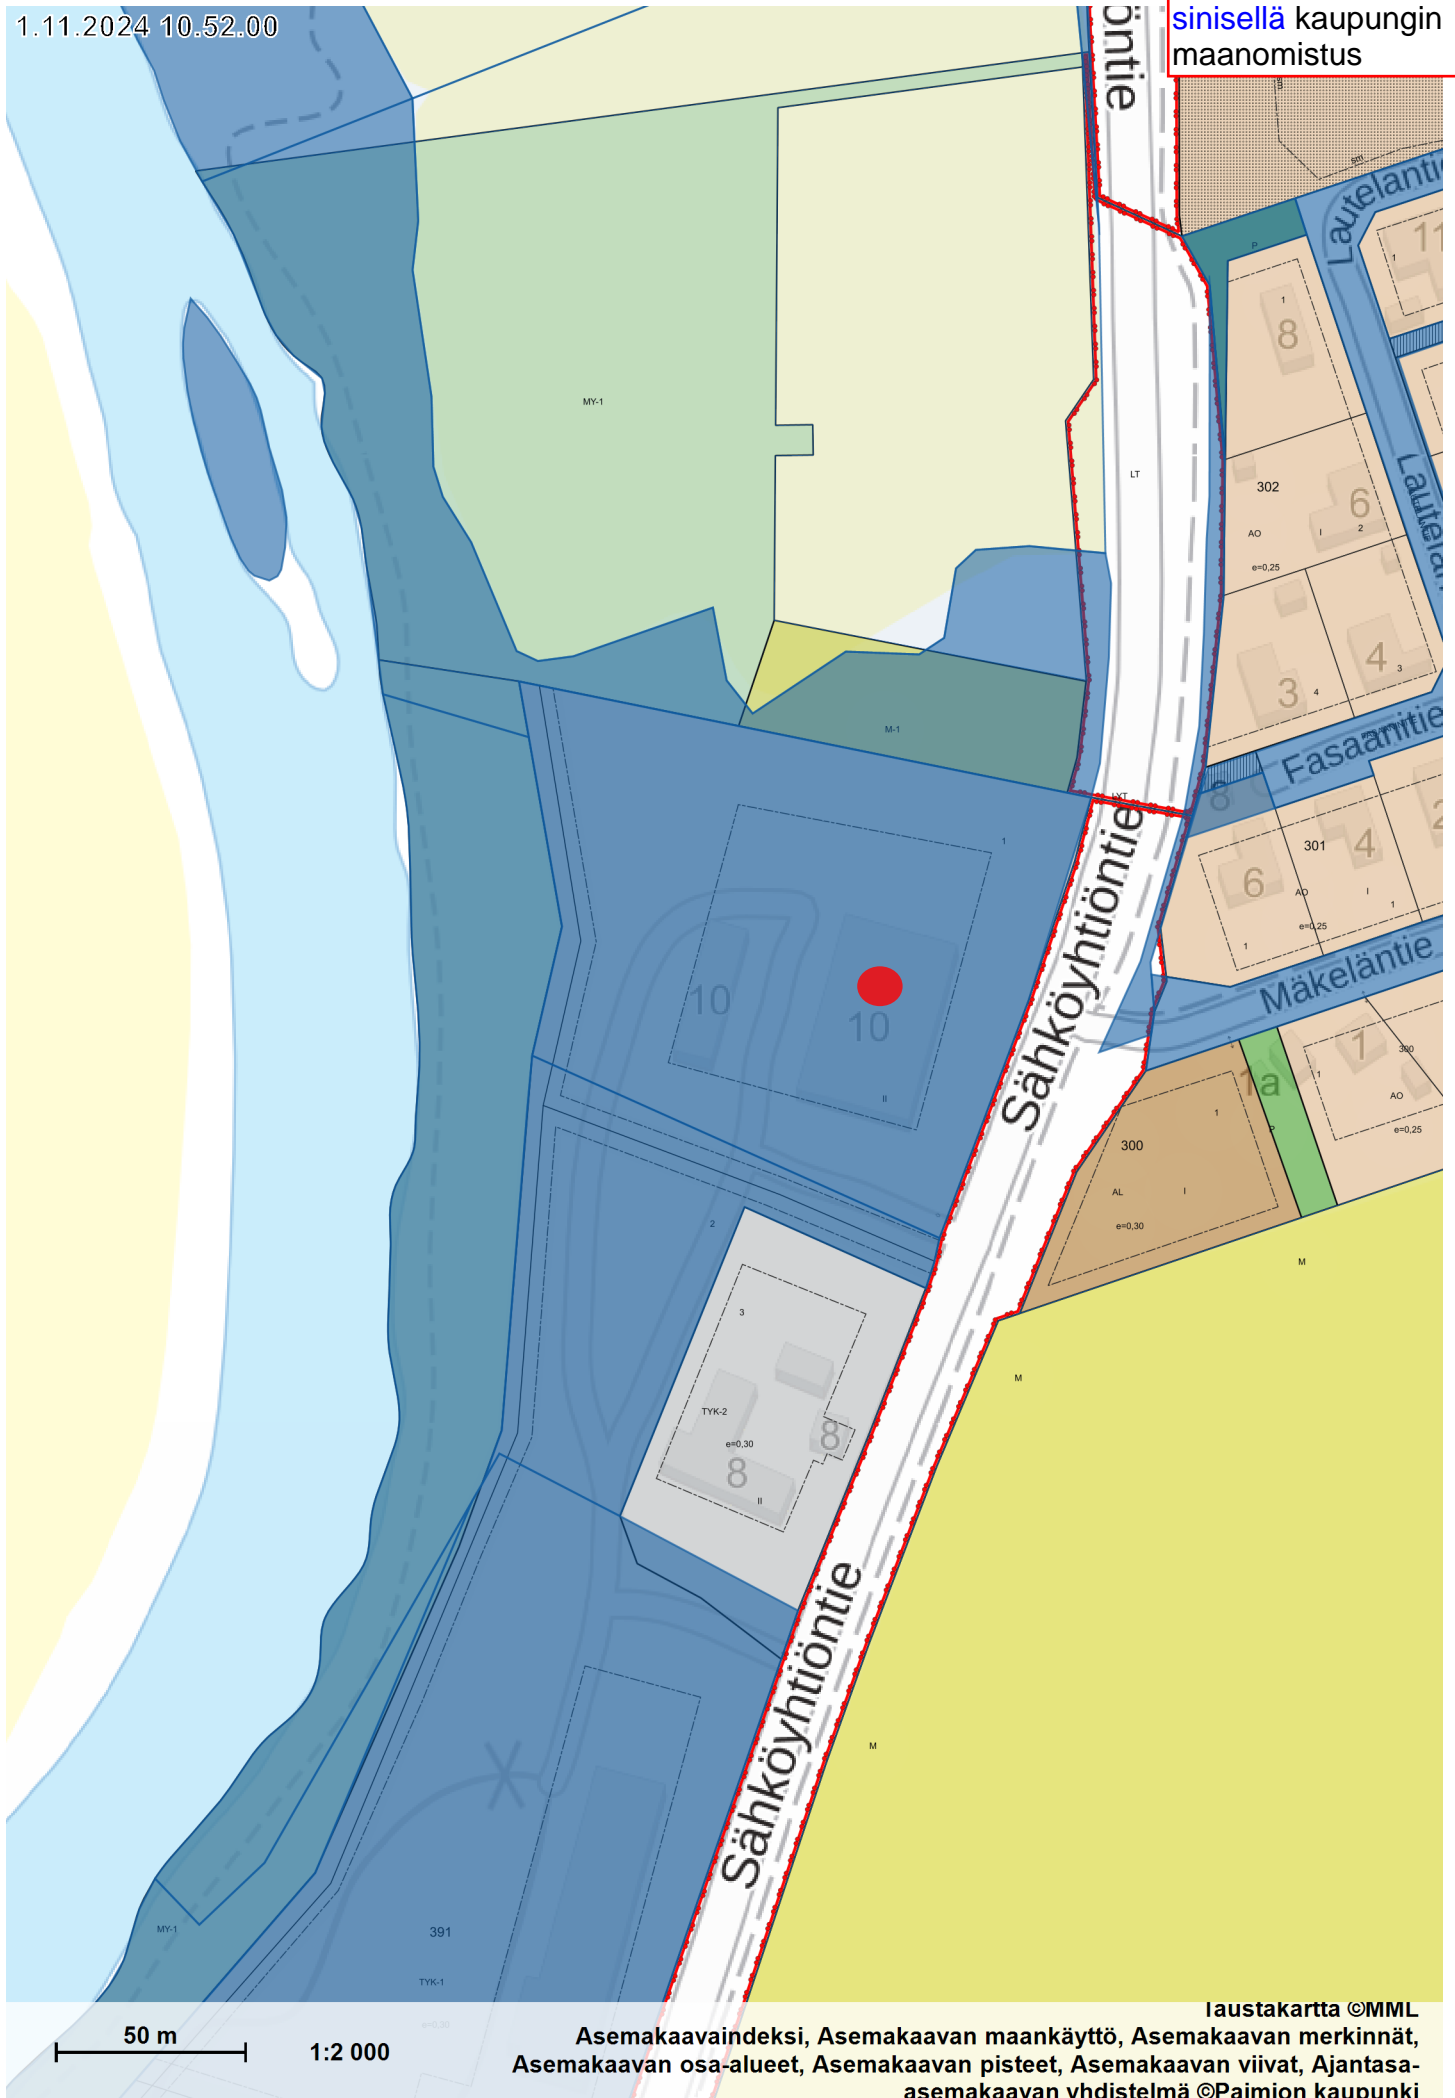

1.11.2024 10.52.00

Asemakaava +  
sinisellä kaupungin  
maanomistus

laustakartta ©MML

Asemakaavaindeksi, Asemakaavan maankäyttö, Asemakaavan merkinnät,  
Asemakaavan osa-alueet, Asemakaavan pisteet, Asemakaavan viivat, Ajantasa-  
asemakaavan yhdistelmä ©Paimion kaupunki

1.11.2024 10.53.23

Asemakaava +  
kaupungin  
maanomistus  
sinisellä

100 m

1:3 000

Iaustakartta ©MML  
Asemakaavaindeksi, Asemakaavan maankäyttö, Asemakaavan merkinnät,  
Asemakaavan osa-alueet, Asemakaavan pisteet, Asemakaavan viivat,  
Ajantasa-asetus ©Paimion kaupunki

1.11.2024 10.54.29

Asemakaava +  
kaupungin  
maanomistus  
sinisellä

laustakartta ©MML  
Asemakaavaindeksi, Asemakaavan maankäyttö, Asemakaavan merkinnät,  
Asemakaavan osa-alueet, Asemakaavan pisteet, Asemakaavan viivat, Ajantasa-  
asemakaavan yhdistelmä ©Paimion kaupunki

1.11.2024 10:55:27

Asemakaava +  
kaupungin  
maanomistus  
sinisellä

Iaustakartta ©MML

Asemakaavaindeksi, Asemakaavan maankäyttö, Asemakaavan merkinnät,  
Asemakaavan osa-alueet, Asemakaavan pisteet, Asemakaavan viivat, Ajantasa-  
asemakaavan yhdistelmä ©Paimion kaupunki