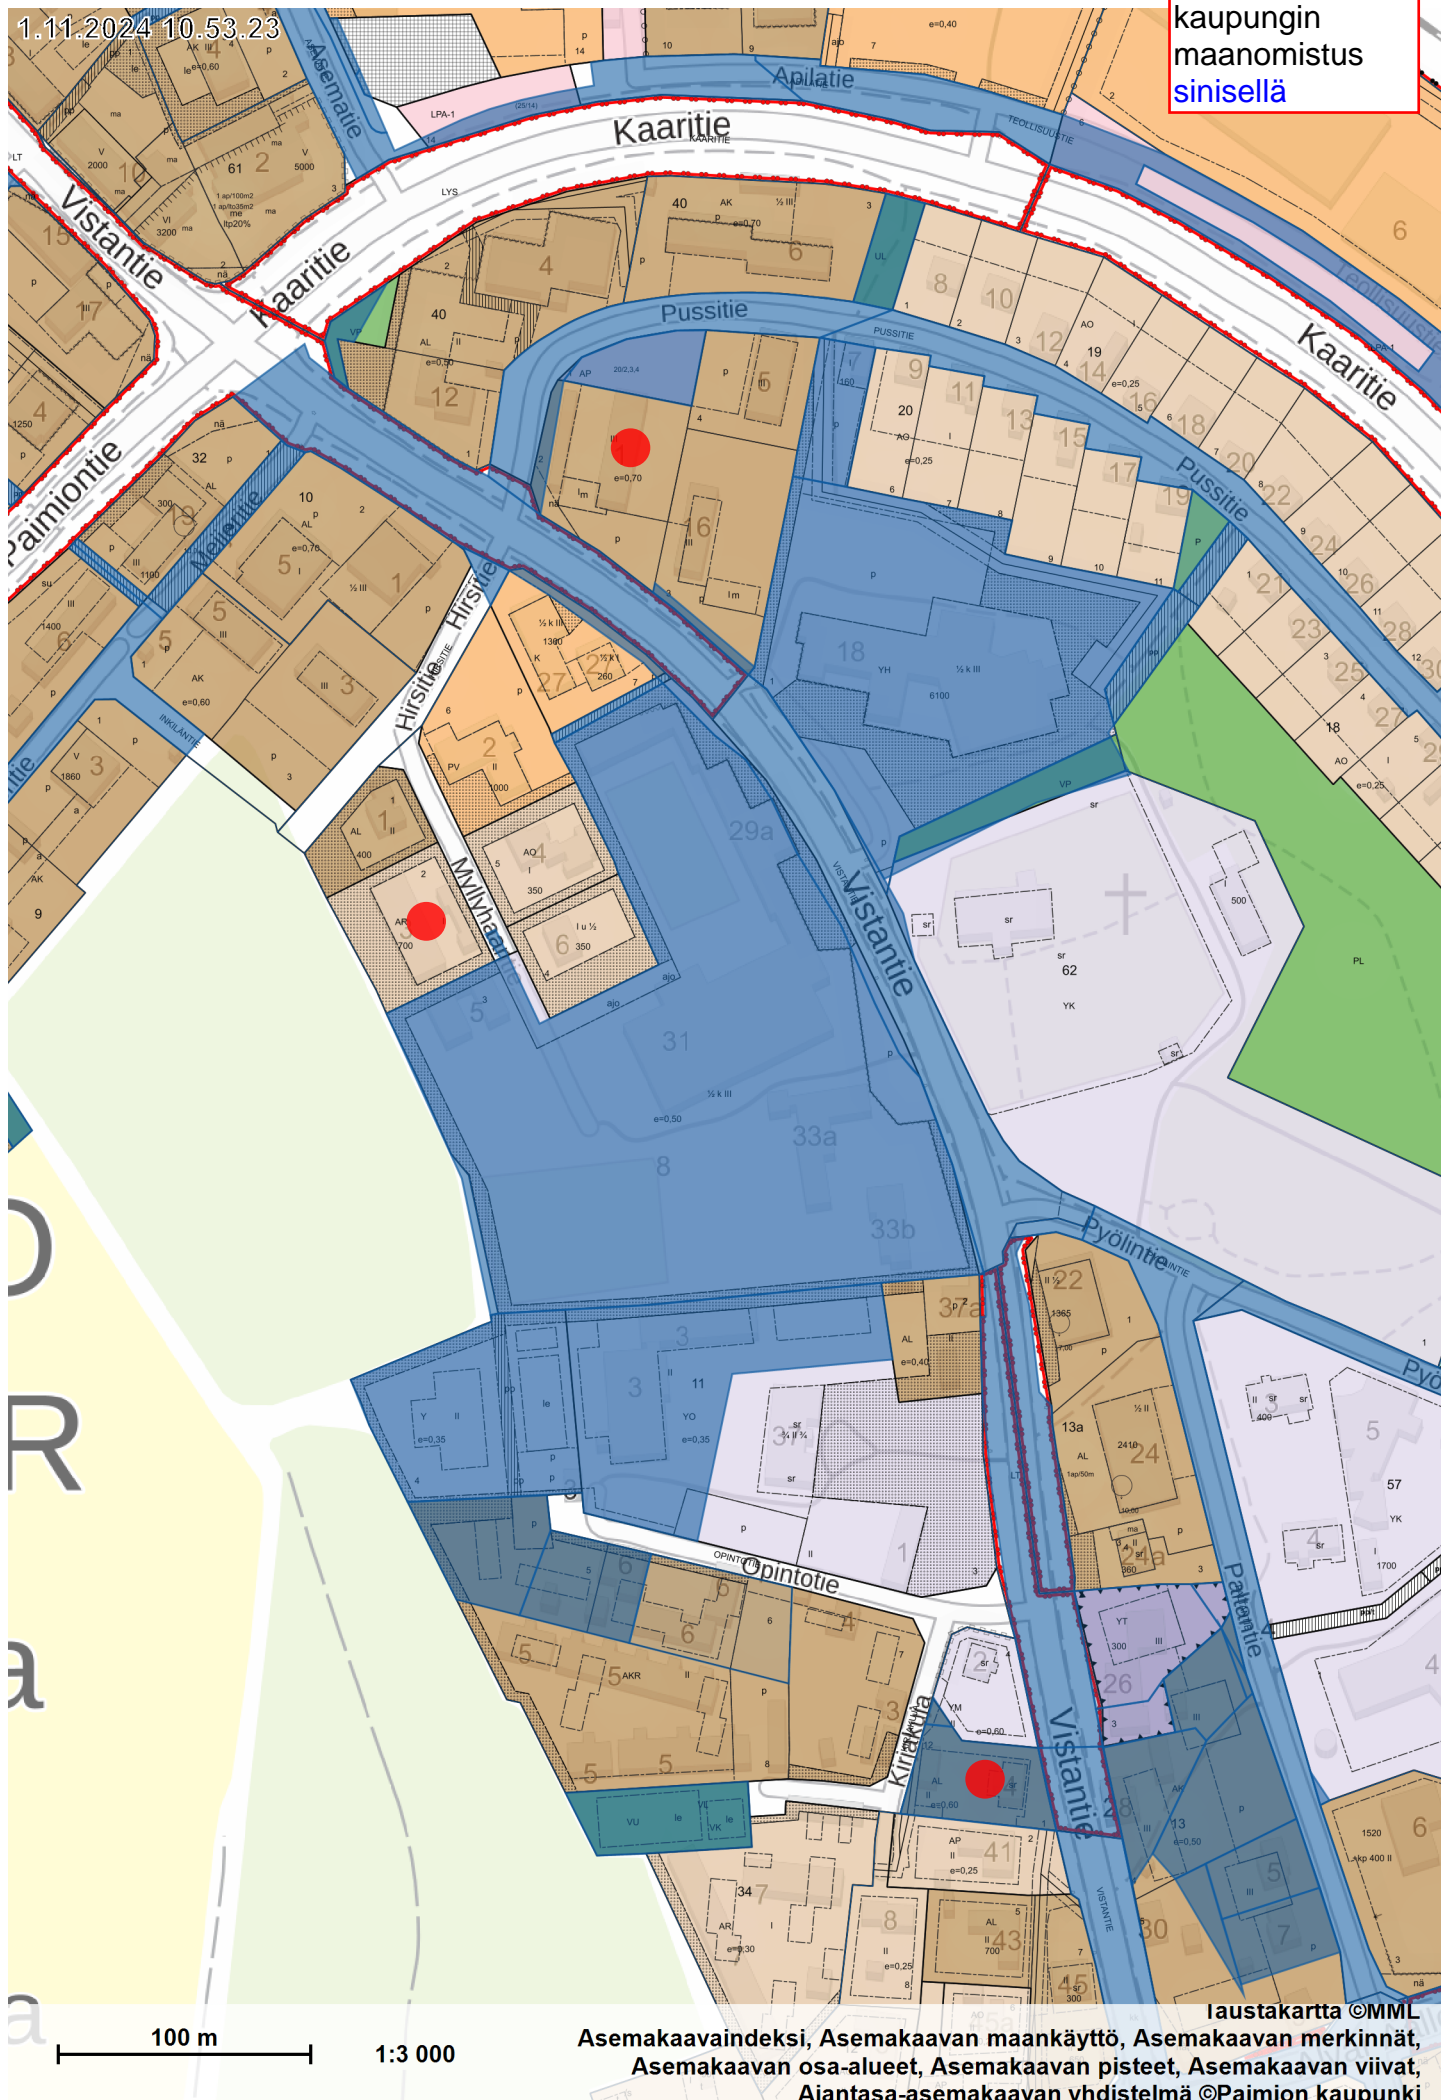

1.11.2024 10.52.00

Asemakaava +  
sinisellä kaupungin  
maanomistus

laustakartta ©MML

Asemakaavaindeksi, Asemakaavan maankäyttö, Asemakaavan merkinnät,  
Asemakaavan osa-alueet, Asemakaavan pisteet, Asemakaavan viivat, Ajantasa-  
asemakaavan yhdistelmä ©Paimion kaupunki

1.11.2024 10.53.23

Asemakaava +  
kaupungin  
maanomistus  
sinisellä

100 m

1:3 000

Iaustakartta ©MML  
Asemakaavaindeksi, Asemakaavan maankäyttö, Asemakaavan merkinnät,  
Asemakaavan osa-alueet, Asemakaavan pisteet, Asemakaavan viivat,  
Ajantasa-asetus ©Paimion kaupunki

1.11.2024 10.54.29

Asemakaava +  
kaupungin  
maanomistus  
sinisellä

laustakartta ©MML  
Asemakaavaindeksi, Asemakaavan maankäyttö, Asemakaavan merkinnät,  
Asemakaavan osa-alueet, Asemakaavan pisteet, Asemakaavan viivat, Ajantasa-  
asemakaavan yhdistelmä ©Paimion kaupunki

1.11.2024 10:55:27

Asemakaava +  
kaupungin  
maanomistus  
sinisellä

Iaustakartta ©MML

Asemakaavaindeksi, Asemakaavan maankäyttö, Asemakaavan merkinnät,  
Asemakaavan osa-alueet, Asemakaavan pisteet, Asemakaavan viivat, Ajantasa-  
asemakaavan yhdistelmä ©Paimion kaupunki