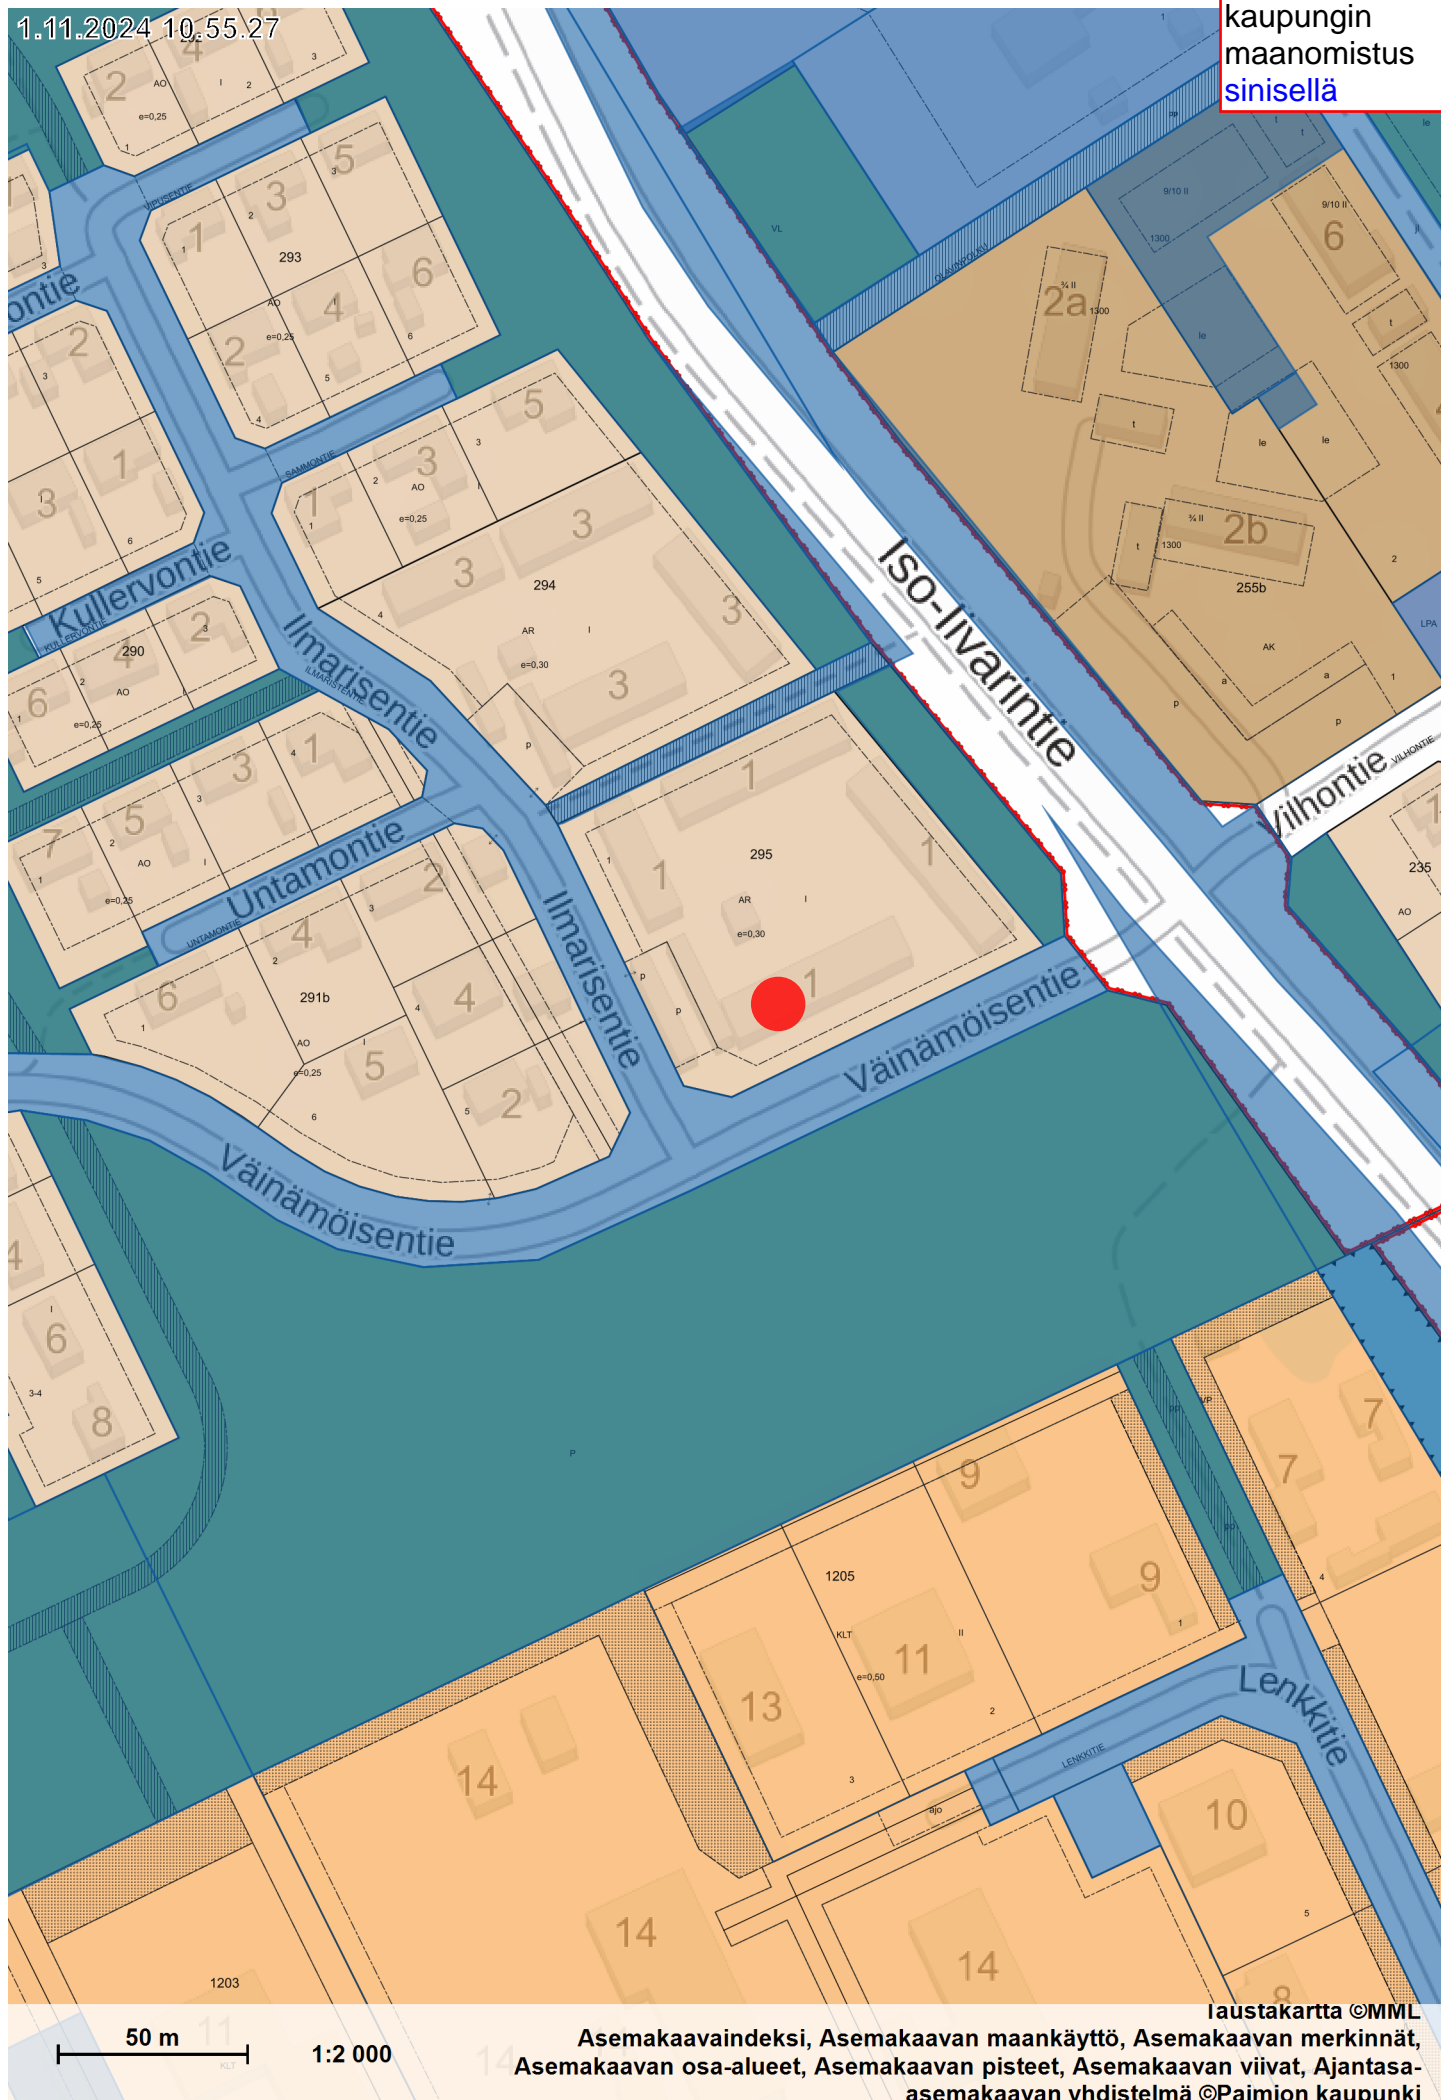

1.11.2024 10.52.00

Asemakaava +  
sinisellä kaupungin  
maanomistus

laustakartta ©MML

Asemakaavaindeksi, Asemakaavan maankäyttö, Asemakaavan merkinnät,  
Asemakaavan osa-alueet, Asemakaavan pisteet, Asemakaavan viivat, Ajantasa-  
asemakaavan yhdistelmä ©Paimion kaupunki

1.11.2024 10.53.23

Asemakaava +  
kaupungin  
maanomistus  
sinisellä

100 m

1:3 000

Iaustakartta ©MML  
Asemakaavaindeksi, Asemakaavan maankäyttö, Asemakaavan merkinnät,  
Asemakaavan osa-alueet, Asemakaavan pisteet, Asemakaavan viivat,  
Ajantasa-asetus ©Paimion kaupunki

1.11.2024 10.54.29

Asemakaava +  
kaupungin  
maanomistus  
sinisellä

laustakartta ©MML  
Asemakaavaindeksi, Asemakaavan maankäyttö, Asemakaavan merkinnät,  
Asemakaavan osa-alueet, Asemakaavan pisteet, Asemakaavan viivat, Ajantasa-  
asemakaavan yhdistelmä ©Paimion kaupunki

1.11.2024 10:55:27

Asemakaava +  
kaupungin  
maanomistus  
sinisellä

Iaustakartta ©MML

Asemakaavaindeksi, Asemakaavan maankäyttö, Asemakaavan merkinnät,  
Asemakaavan osa-alueet, Asemakaavan pisteet, Asemakaavan viivat, Ajantasa-  
asemakaavan yhdistelmä ©Paimion kaupunki