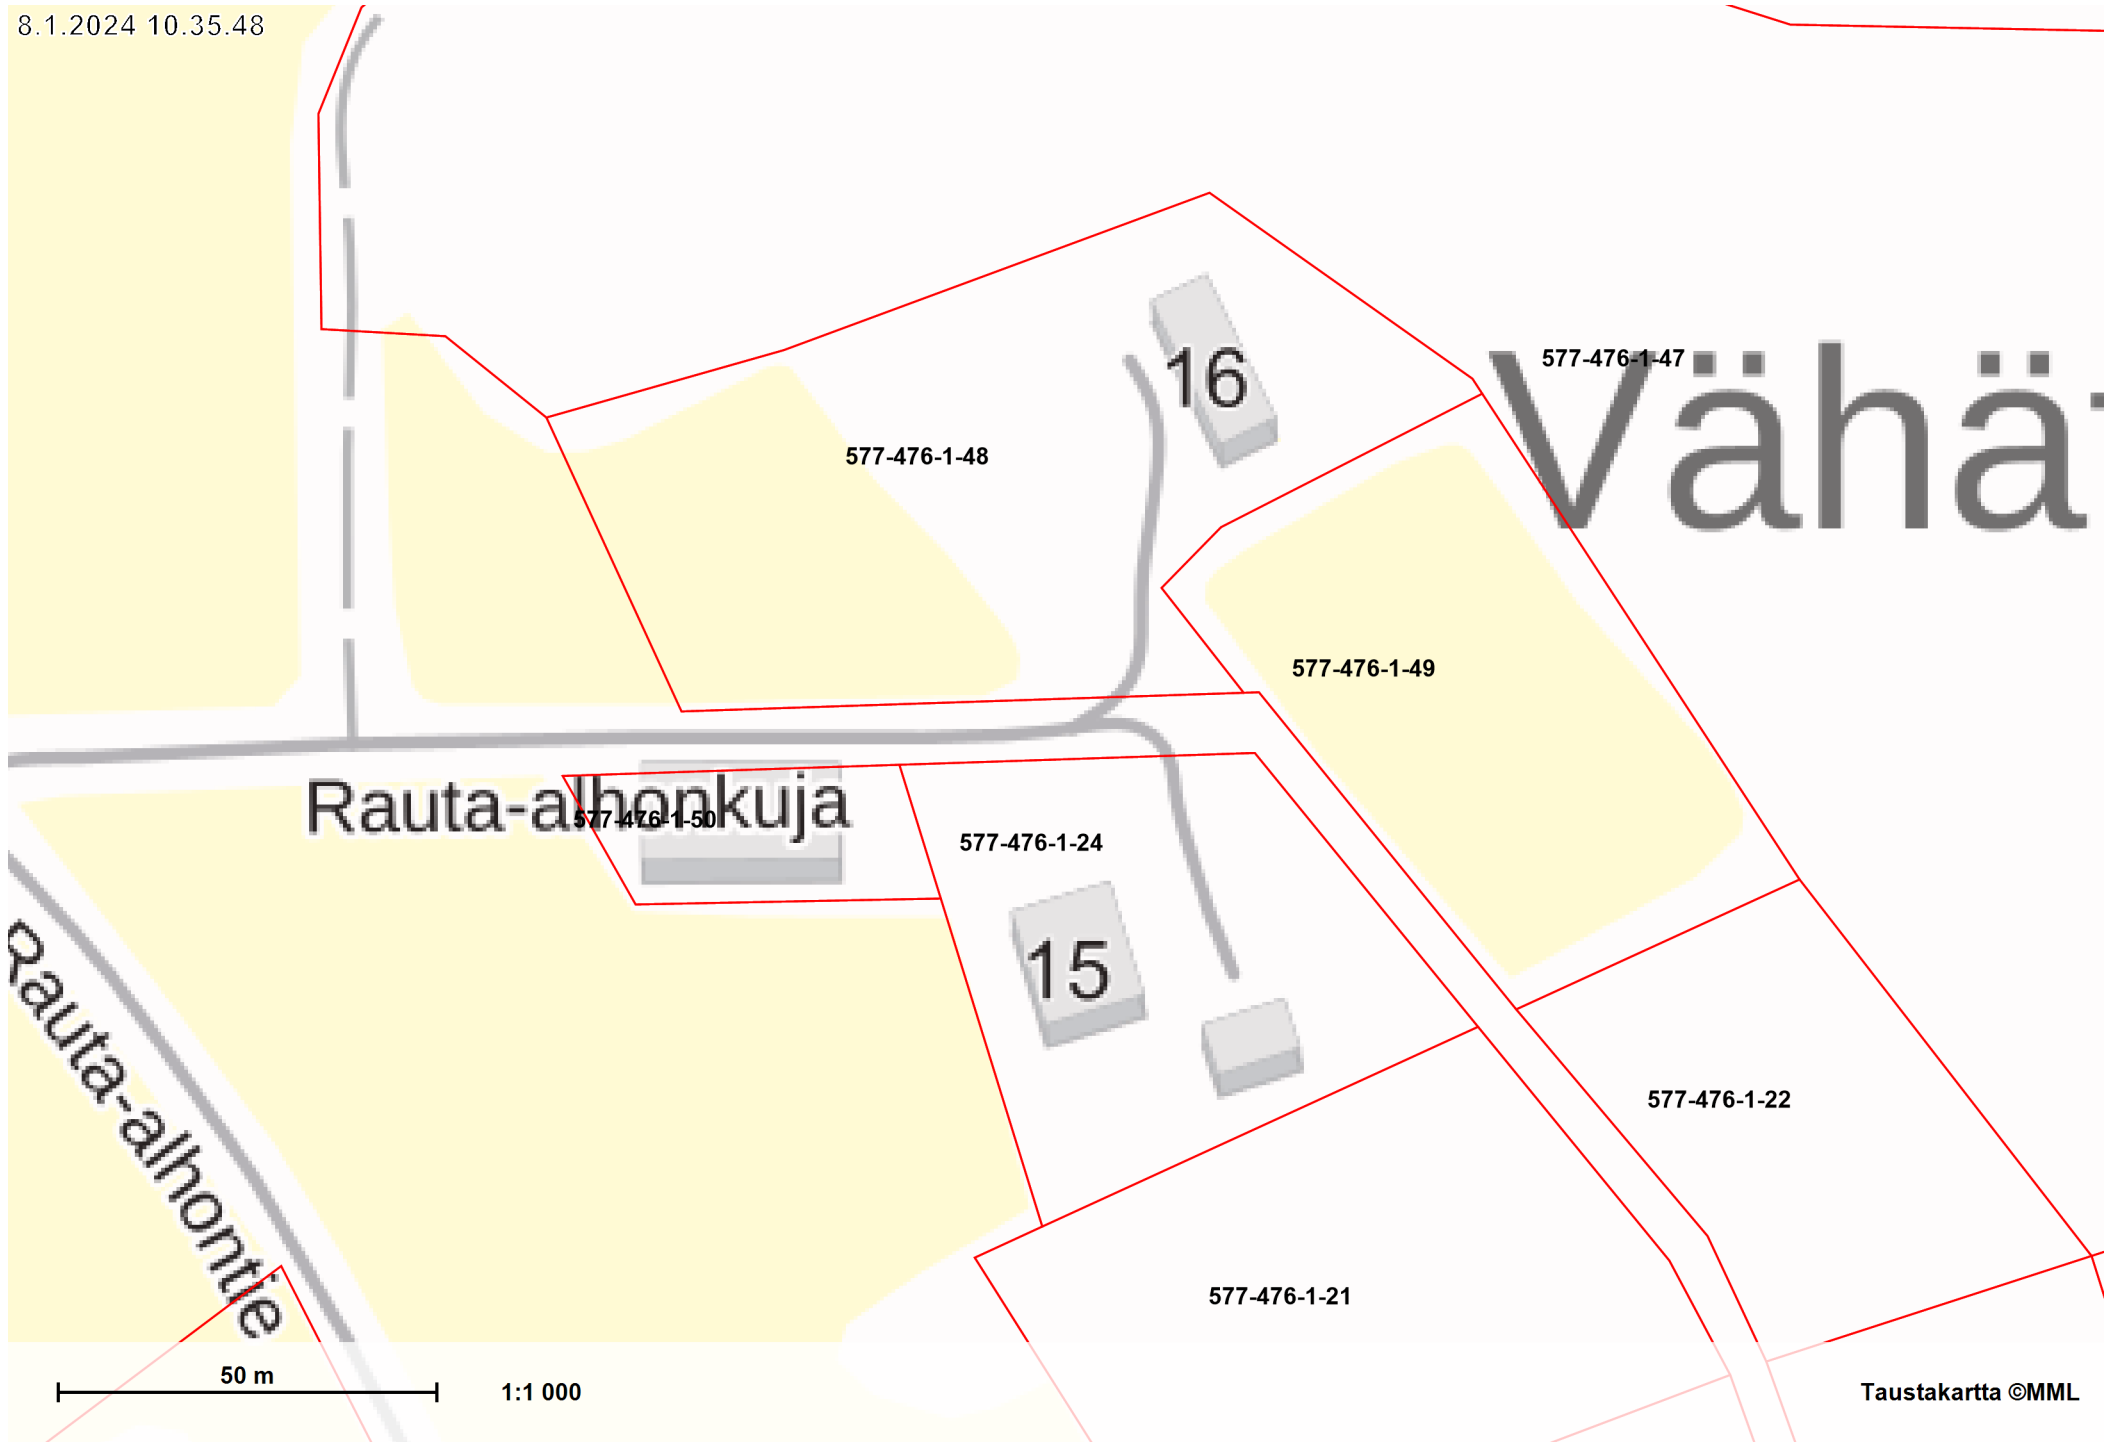

8.1.2024 10.35.48

Rauta-alhonkuja

Rauta-alhontie

Vähä

50 m 1:1 000

Taustakartta ©MML